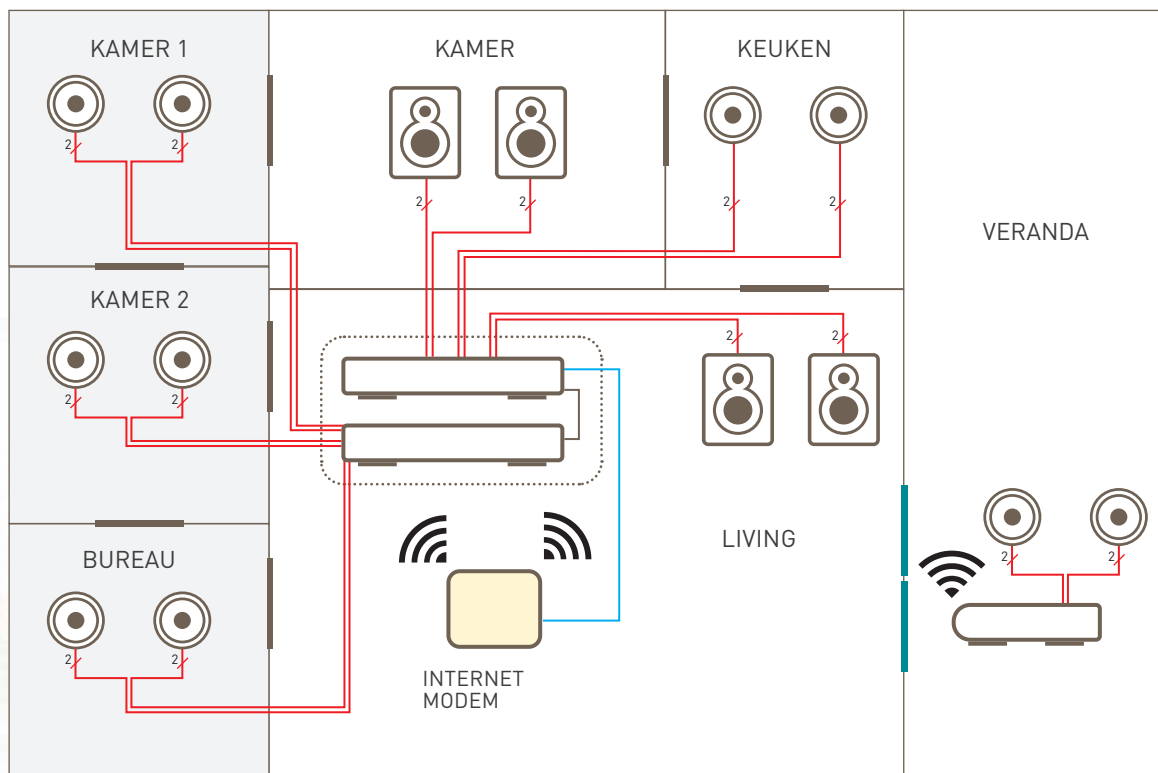

■ VOORBEELD N°1 | WONING

Voor een woning kan men kiezen voor de professionele oplossing via players voor 3-zones, die in de technische ruimte in een 19" rack geplaatst worden.

Via vaste netwerkverbinding worden ze met de router verbonden. In de veranda was geen vaste aansluiting en kan een bijkomende player geplaatst worden via wifi-verbinding.

- Residentieel
- Wifi en vaste verbinding
- 7 zones