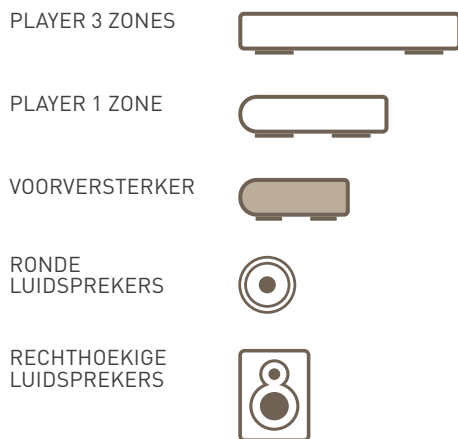

MyHOME_Server1

Het hart van het domoticasysteem MyHOME_Up: de server verzorgt de verbinding met de applicatie en de cloudservice.

INTEGRATIE MET HET MYHOME_UP SYSTEEM

Het MyHOME_Up systeem is geïnstalleerd en gekoppeld aan het thuisnetwerk.

1

2

De NUVO muziek distributie wordt eveneens verbonden met het thuisnetwerk via wifi of vaste bedrading (RJ45).

3

De MyHOME_Up applicatie vindt probleemloos alle players, die op het netwerk geconfigureerd zijn.

IN DE PRAKTIJK

Het NUVO®-aanbod biedt verschillende soorten players en hoogwaardige luidsprekers, betrouwbaar en krachtig. Het systeem wordt wi-fi of bedraad verbonden met het netwerk en kan gebruikt worden in zowel residentiële als commerciële gebouwen.

■ VOORBEELD N°1 | WONING

Voor een woning kan men kiezen voor de professionele oplossing via players voor 3-zones, die in de technische ruimte in een 19" rack geplaatst worden.

Via vaste netwerkverbinding worden ze met de router verbonden. In de veranda was geen vaste aansluiting en kan een bijkomende player geplaatst worden via wifi-verbinding.