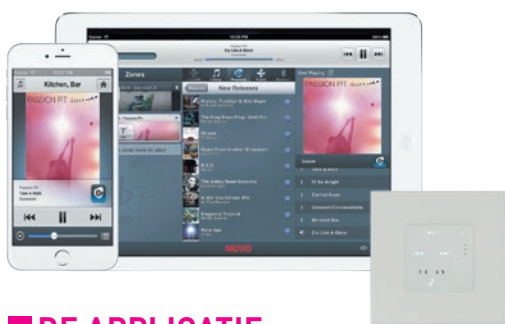

DE APPLICATIE EN DE BEDIENINGEN

Eén enkele applicatie voor het beheren en controleren van de installatie in alle eenvoud.

Er zijn ook bedieningen voor lokaal beheer beschikbaar in de afwerking LivingLight.