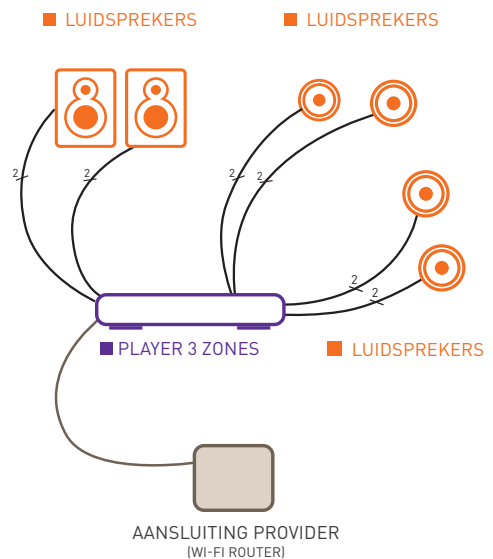

Nuvo[®]

MUZIEKDISTRIBUTIE

UW TOEGANG TOT MUZIEK

UW TOEGANG TOT MUZIEK

WI-FI SYSTEEM

BEDRAAD SYSTEEM

DE PLAYERS

Deze toestellen vormen de ruggegraat van de gehele muziekdistributie. Ze staan in voor de verdeling van verschillende (online) bronnen doorheen de woning. Ze bestaan in versies voor één of drie zones.

Eén enkele applicatie voor het beheren en controleren van de installatie in alle eenvoud.

Er zijn ook bedieningen voor lokaal beheer beschikbaar in de afwerking LivingLight.

INTEGRATIE MET MYHOME_UP

Het domoticasysteem MyHOME_Up laat toe om de muziekdistributie te integreren in scenario's.