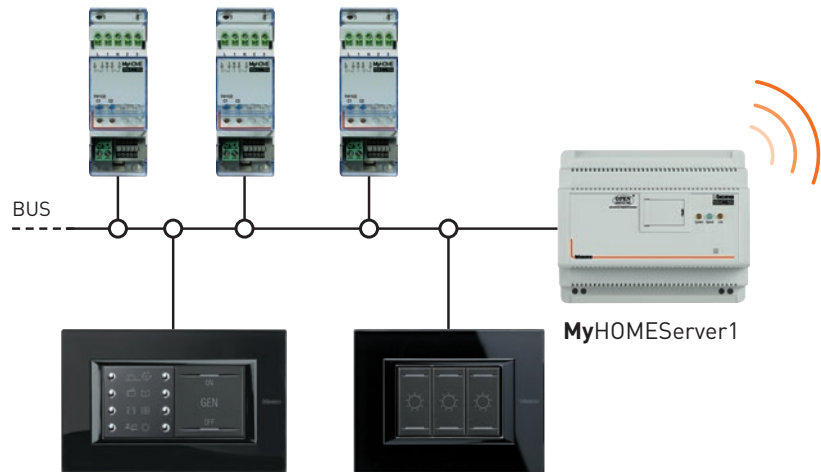

en intuïtief beheer van
de geluidsdistributie

Een installatie
in slechts
3 stappen

DE EVOLUTIE VAN DOMOTICA

MyHOME_Up

VERANDERT
DE WERELD
VAN DOMOTICA!

MyHOME_Up App

Eén App voor het configureren van alle apparaten en het bedienen van alle functies.

MyHOME_Server1

Het hart van het domoticasysteem MyHOME_Up: de server verzorgt de verbinding met de applicatie en de cloudservice.

INTEGRATIE MET HET MYHOME_UP SYSTEEM

Het MyHOME_Up systeem is geïnstalleerd en gekoppeld aan het thuisnetwerk.

1

2

De NUVO muziek distributie wordt eveneens verbonden met het thuisnetwerk via wifi of vaste bedrading (RJ45).

3

De MyHOME_Up applicatie vindt probleemloos alle players, die op het netwerk geconfigureerd zijn.