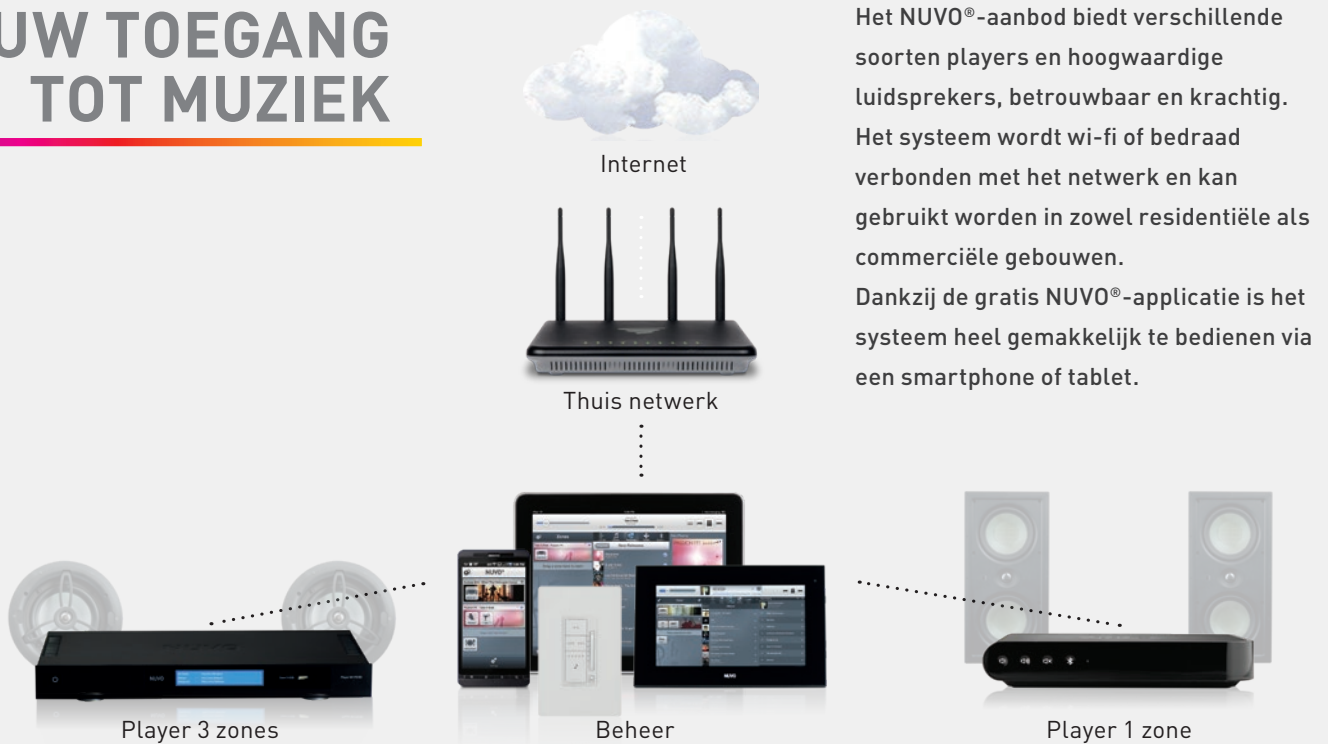

Nuvo[®]

MUZIEKDISTRIBUTIE

UW TOEGANG TOT MUZIEK

UW TOEGANG TOT MUZIEK

WI-FI SYSTEEM

BEDRAAD SYSTEEM

DE PLAYERS

Deze toestellen vormen de ruggegraat van de gehele muziekdistributie. Ze staan in voor de verdeling van verschillende (online) bronnen doorheen de woning. Ze bestaan in versies voor één of drie zones.

DE LUIDSPREKERS

De luidsprekers zijn beschikbaar in 3 verschillende kwaliteiten en vermogens. Afhankelijk van de toepassing kan gekozen worden voor inbouw, opbouw, rond, rechthoekig,...

DE APPLICATIE EN DE BEDIENINGEN

Eén enkele applicatie voor het beheren en controleren van de installatie in alle eenvoud.

Er zijn ook bedieningen voor lokaal beheer beschikbaar in de afwerking LivingLight.

INTEGRATIE MET MYHOME_UP

Het domoticasysteem MyHOME_Up laat toe om de muziekdistributie te integreren in scenario's.

NV-P100-EU

PLAYER VOOR 1 ZONE

aansluiting via vaste
netwerkverbinding of wifi

Deze players zorgen niet alleen voor de beschikbaarheid van alle online bronnen, maar lokaal kunnen ook bestaande bronnen (zoals DVD, radio,...) gekoppeld worden.