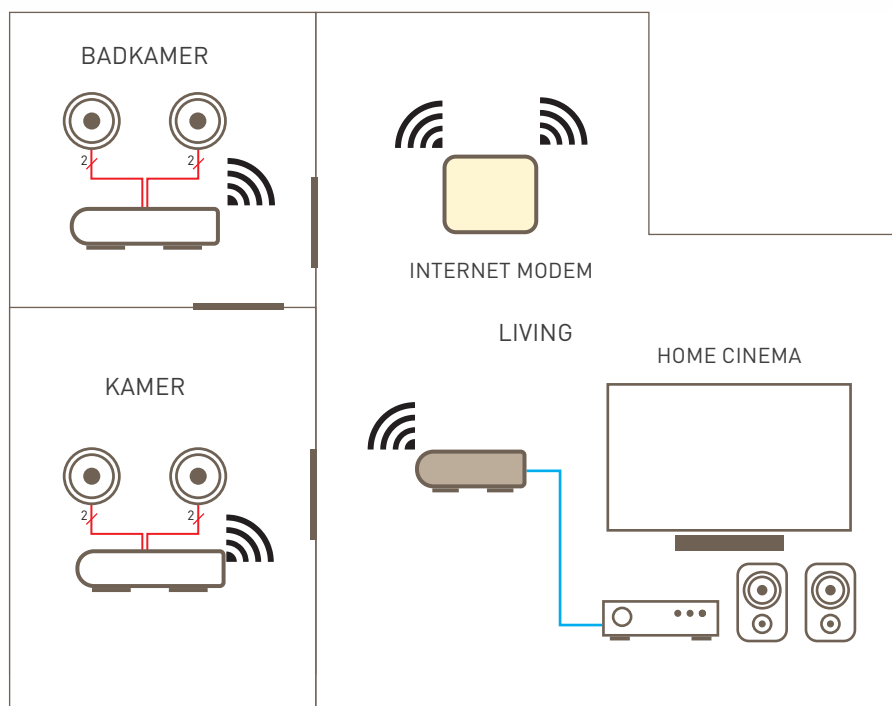

■ VOORBEELD N°2 | APPARTEMENT

Voor een appartement kiest men voor players van één zone, gezien het beperkt aantal ruimtes. Naast alle online muziek kan ook het geluid van de televisie naar alle ruimtes gestreamd worden dankzij de voorversterker.

- Residentieel
- Wifi-verbinding
- 2 zones