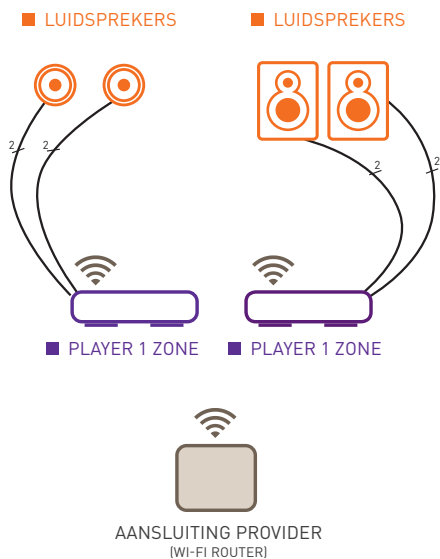

Nuvo[®]

MUZIEKDISTRIBUTIE

UW TOEGANG TOT MUZIEK

UW TOEGANG TOT MUZIEK

WI-FI SYSTEEM

BEDRAAD SYSTEEM

DE PLAYERS

Deze toestellen vormen de ruggegraat van de gehele muziekdistributie. Ze staan in voor de verdeling van verschillende (online) bronnen doorheen de woning. Ze bestaan in versies voor één of drie zones.

Eén enkele applicatie voor het beheren en controleren van de installatie in alle eenvoud.

Er zijn ook bedieningen voor lokaal beheer beschikbaar in de afwerking LivingLight.

INTEGRATIE MET MYHOME_UP

Het domoticasysteem MyHOME_Up laat toe om de muziekdistributie te integreren in scenario's.