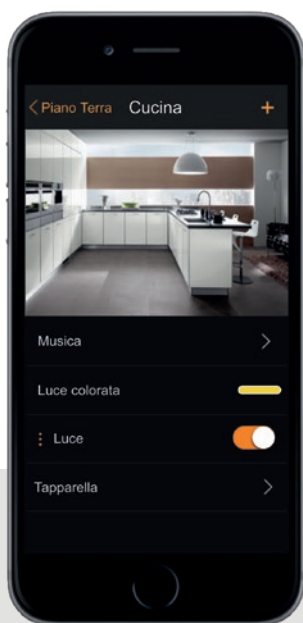

INTUÏTIEF GEBRUIK VIA DE APP

De gratis applicatie Nuvo® is het belangrijkste bedieningselement van de muziekdistributie.

- Selecteren en groeperen van zones via Drag&Drop
- Keuze van alle verschillende bronnen (netwerk, online, ...)
- Geluidsregeling per zone (volumeregeling, pauzeren, ...)
- Toegang tot online streamingdiensten (Deezer, Spotify, ...)
- Maken van gepersonaliseerde playlists

■ DE APPLICATIE NUVO®

De gratis applicatie iOS en Android voor smartphone/tablet speelt muziek van media-bibliotheken op het netwerk of van online bronnen zoals TuneIn, Deezer, Spotify...

Een applicatie
voor
inbedrijfstelling

en intuïtief beheer van
de geluidsdistributie

Een installatie
in slechts
3 stappen

DE EVOLUTIE VAN DOMOTICA

MyHOME_Up

VERANDERT
DE WERELD
VAN DOMOTICA!

MyHOME_Up App

Eén App voor het configureren van alle apparaten en het bedienen van alle functies.

MyHOME_Server1

Het hart van het domoticasysteem MyHOME_Up: de server verzorgt de verbinding met de applicatie en de cloudservice.

INTEGRATIE MET HET MYHOME_UP SYSTEEM

Het MyHOME_Up systeem is geïnstalleerd en gekoppeld aan het thuisnetwerk.