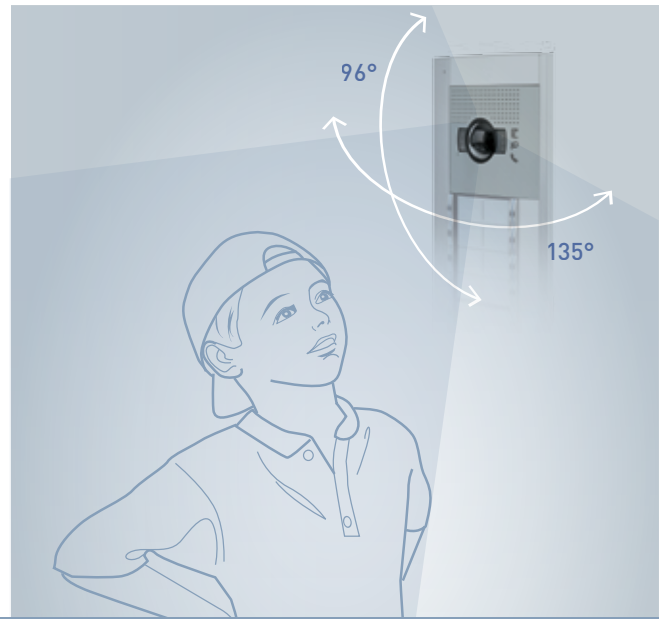

■ BREEDHOEKLENS CAMERA

Breedhoek, zowel horizontaal als verticaal. Grotere veiligheid tegen criminaliteit en eenvoudig gebruik door kinderen en personen met een handicap.

VEILIGHEID EN EENVOUD VOOR DE BEWONER