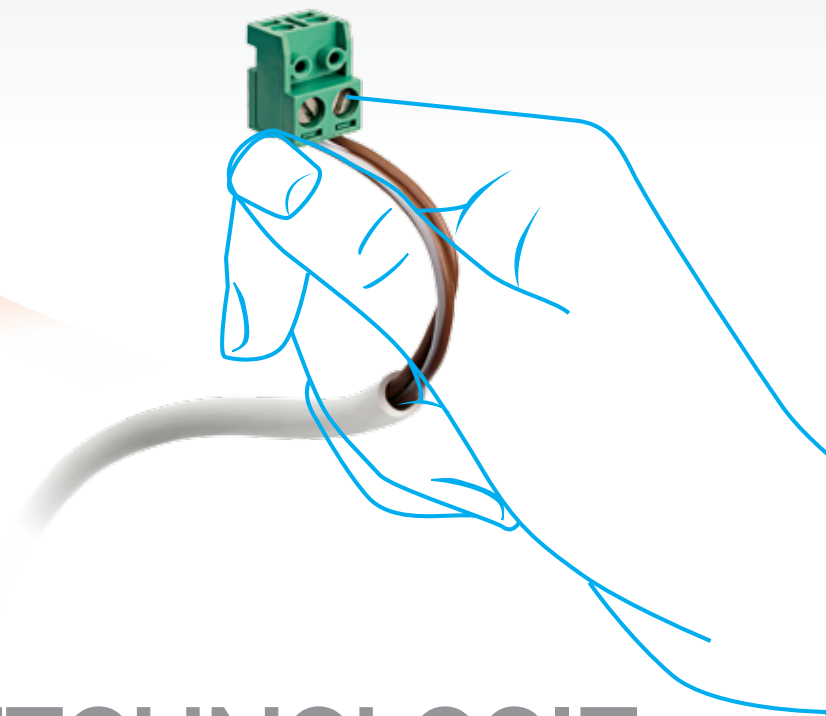

## FUNCTIES TOEGANGS- CONTROLE

**Toetsenbord**

**Badgelezer**

**Vingerafdruk**

Om de beste audio/video prestaties en een korte installatie- en bekabelingstijd te kunnen garanderen, maakt SFERA gebruik van de 2-draadstechnologie.

# 2-DRAADSTECHNOLOGIE VOOR MAXIMALE PRESTATIES

De 2-draadstechnologie biedt u de mogelijkheid om de overgang van een audio- naar een videoinstallatie te realiseren, zonder enige interventie op de structuur van de installatie.