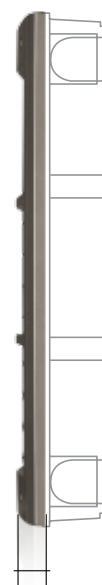

## SFERA<sup>ROBUR</sup>

**Robuuste voorzijde en basisconstructie  
garanderen een hoge veiligheid. Inbouwdoos  
in staal voor een nog betere antivandaal montage.**

- Extra vlakke voorzijde
- Versterkte onderdelen
- Combineerbaar met de opbouwdozen SFERA New