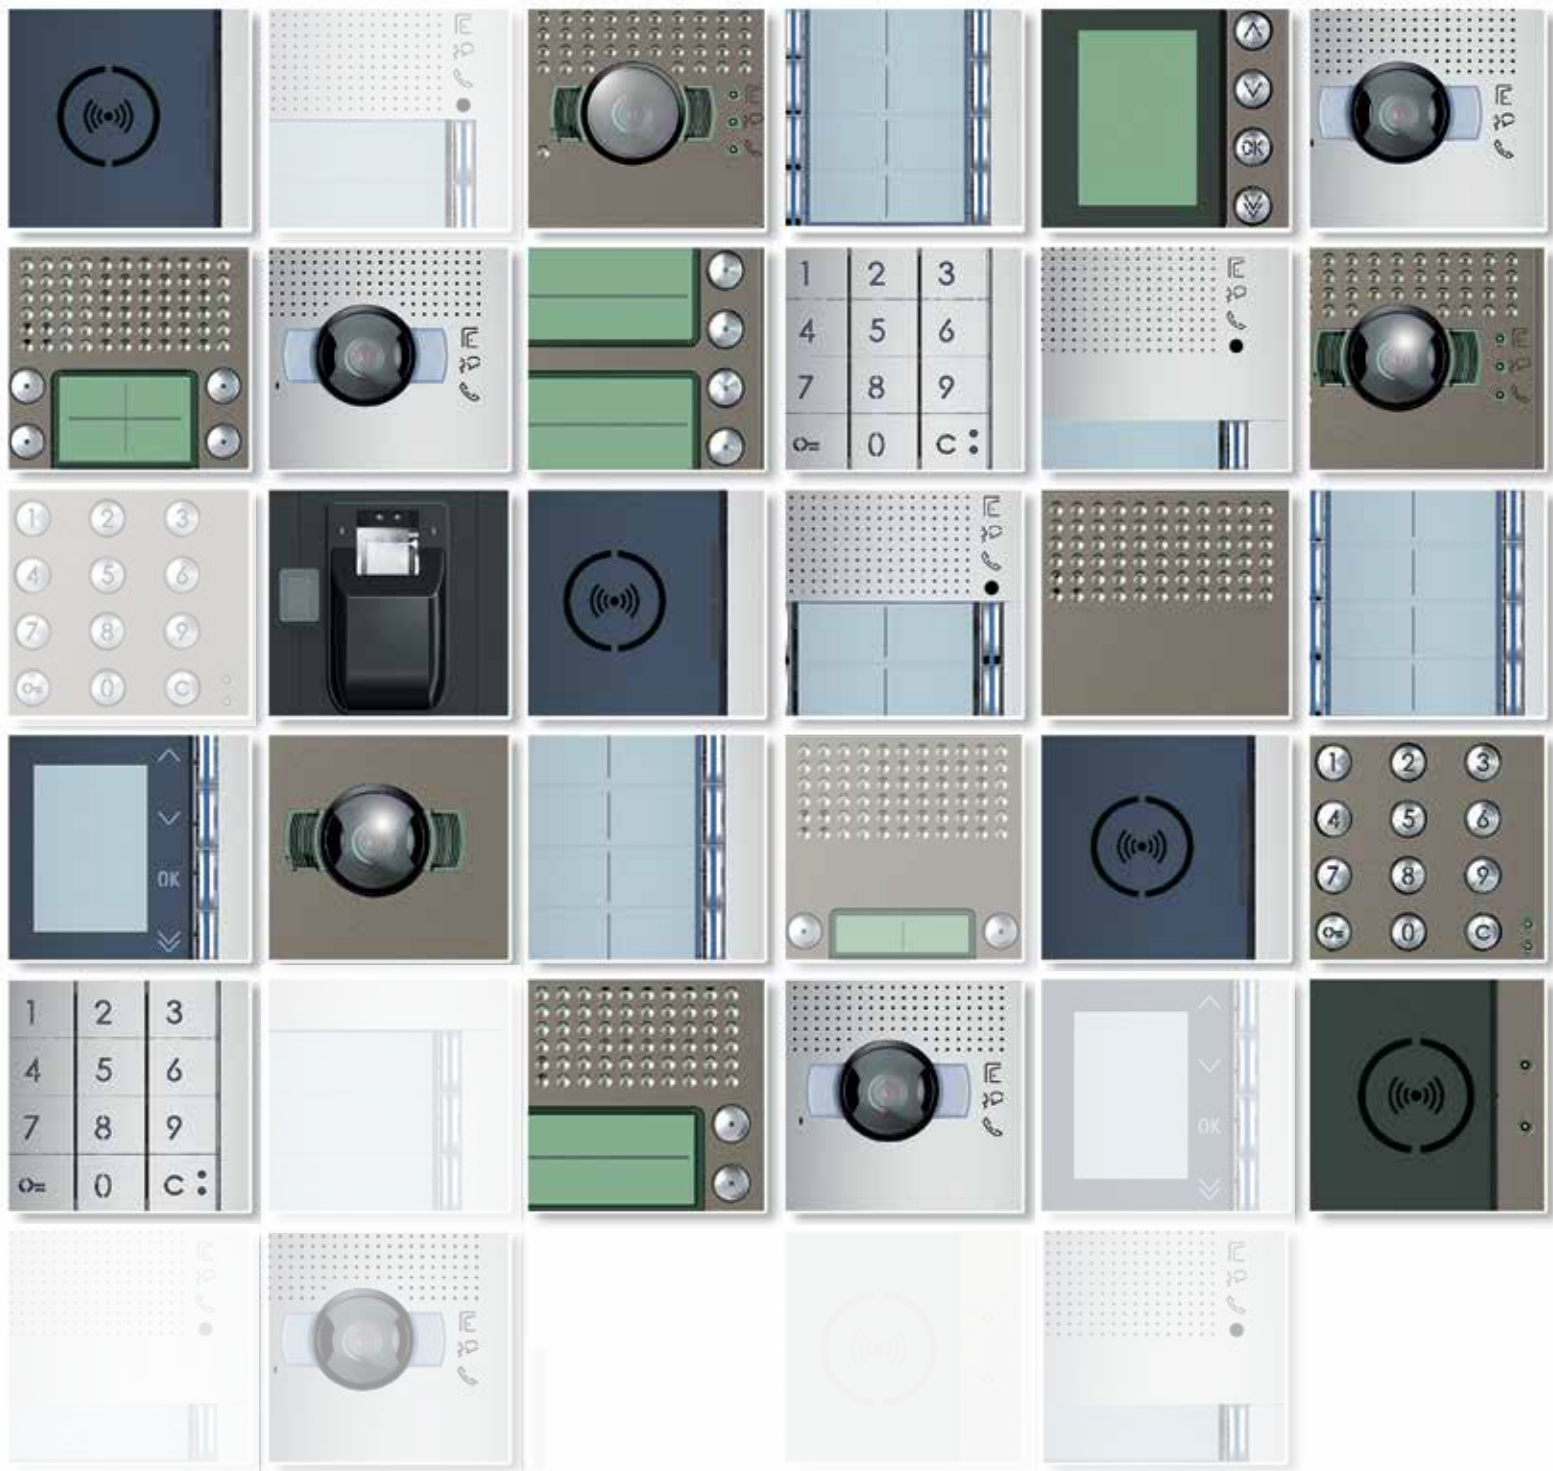

ONBEPERKTE COMBINATIES

VOOR ELK TYPE INSTALLATIE