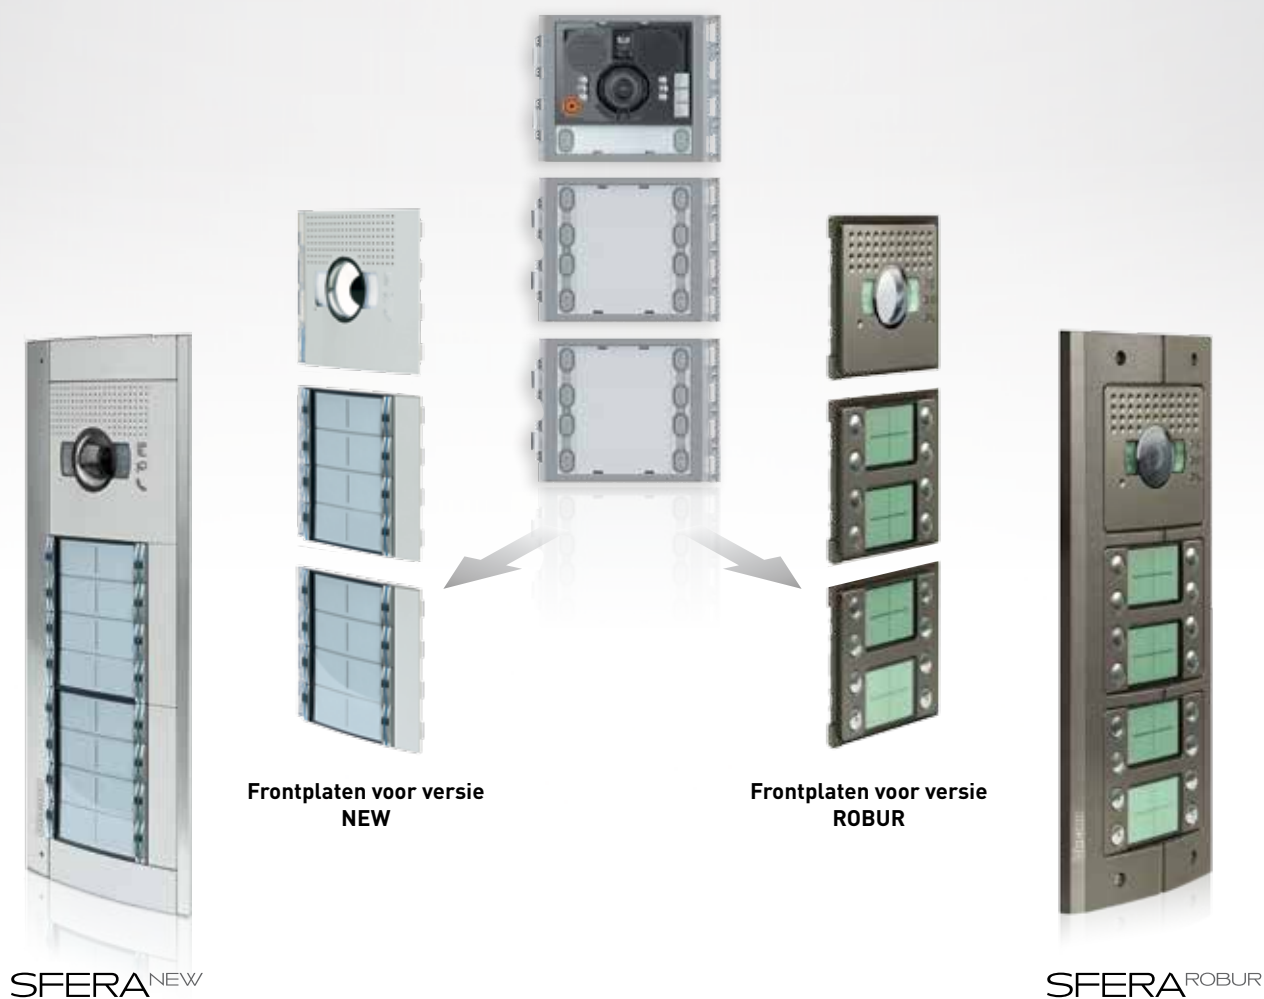

MODULAIRE SAMENSTELLING VAN DE FUNCTIES

KEUZEVRIJHEID IN DE AFWERKING

EEN VOORDEEL VOOR IEDEREEN

Een flexibel systeem

- Zowel voor de 'New' als voor de 'Robur' uitvoering kan dezelfde elektronische module worden gebruikt.
- Gering aantal artikelen om de voorraad te beperken en het werk van de installateur te vereenvoudigen.
- Een uitgebreid assortiment audio/video functies met slechts 12 elektronische modules.