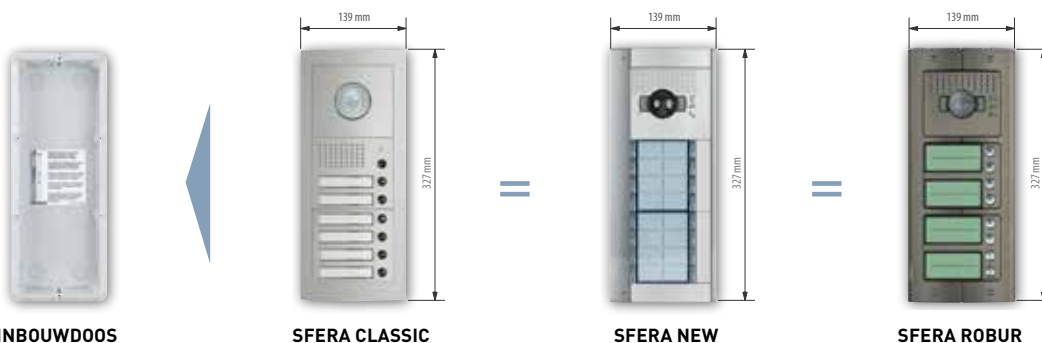

INBOUWDOOS

SFERA CLASSIC

SFERA NEW

SFERA ROBUR