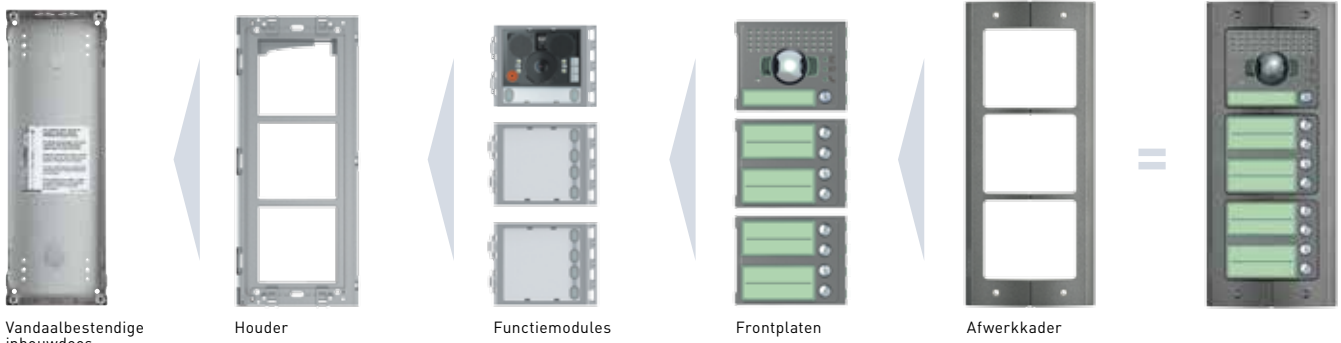

SFERA^{ROBUR} - INBOUWINSTALLATIE

Vandalbestendige
inbouwdoos

Houder

Functiemodules

Frontplaten

Afwerkkader

Opm.: geschikt voor inbouwdoos SFERA CLASSIC