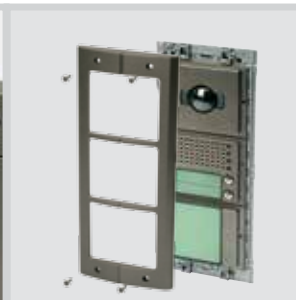

2 Kader verwijderen