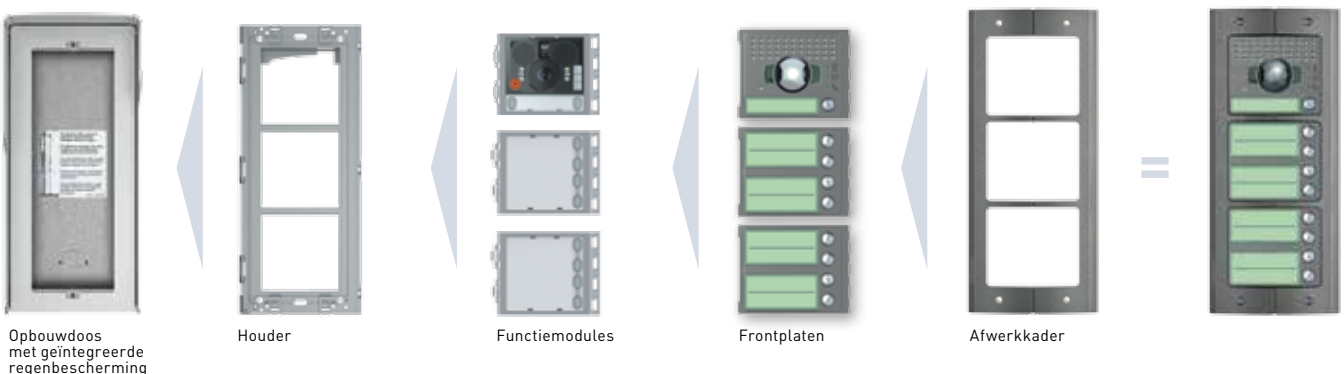

SFERA^{ROBUR} - OPBOUWINSTALLATIE

Opbouwdoos
met geïntegreerde
regenbescherming

Houder

Functiemodules

Frontplaten

Afwerkkader