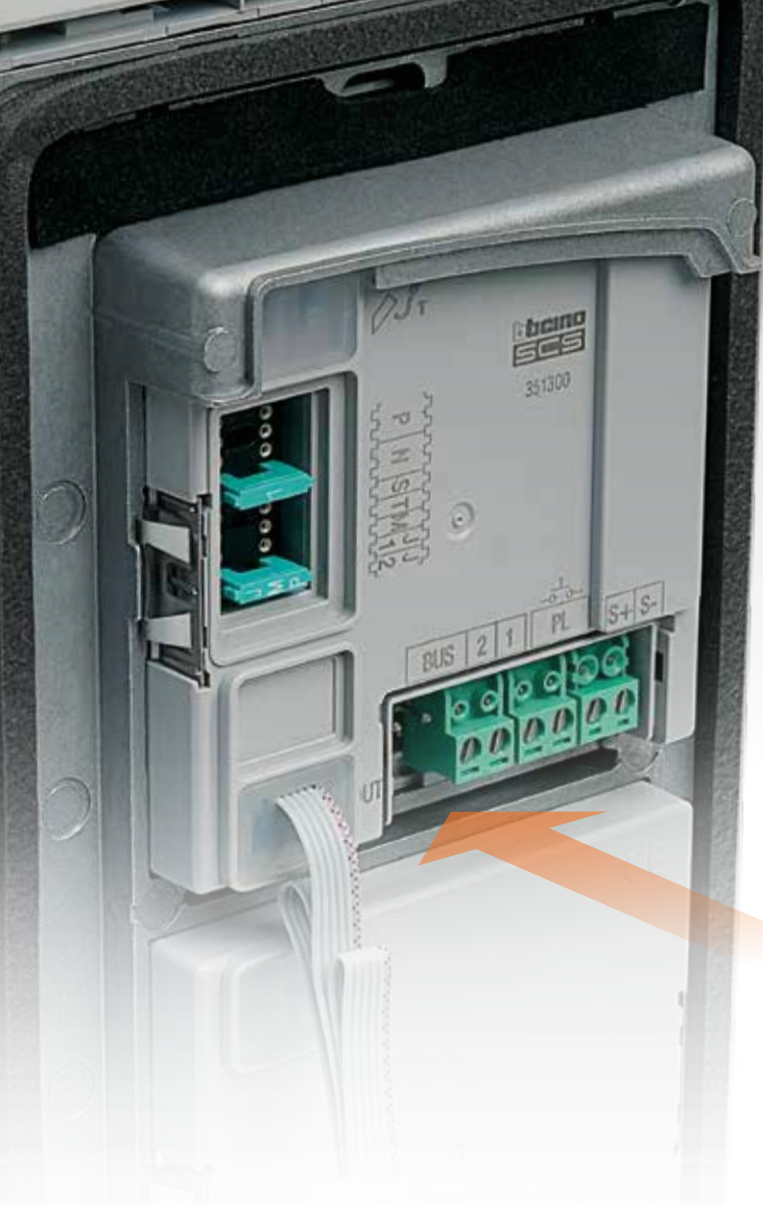

## FUNCTIES TOEGANGS- CONTROLE

**Toetsenbord**

**Badgelezer**

**Vingerafdruk**

Om de beste audio/video prestaties en een korte installatie- en bekabelingstijd te kunnen garanderen, maakt SFERA gebruik van de 2-draadstechnologie.