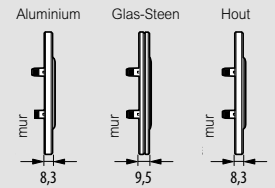

BTPB504N
(131,5x68x51 mm)
holle wanden

ECO

BTH4704W (met schroefbevestiging)

4 modules

BTHW4804...

BT506L
(183,5x90x53,5 mm)
metselwerk

BTPB506N
(182x68x51 mm)
holle wanden

ECO

BTH4706W (met schroefbevestiging)

6 modules

BTHW4806...

BT506E
(108x118x51,5 mm)
metselwerk

BTPB526N
(109x114x51 mm)
holle wanden

ECO

BTH4726W (met schroefbevestiging)

3 +3 modules

BTHW4826...

■ **Rechthoekige afdekramen**

BTHA4802...

BTHA4803... - BTHC4657M3
BTHA4829... - BTHS4657M3

BTHA4804.BTHC4657M4
- BTHS4657M4

BTHA4806...
BTHA4830...

BTHA4826...

Horizontaal/verticaal