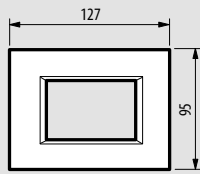

BTHA4803... - BTHC4657M3
BTHA4829... - BTHS4657M3