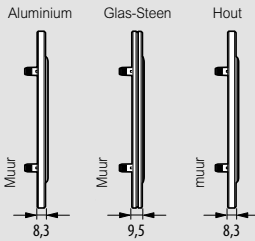

BTPB504N
(131,5x68x51 mm)
holle wanden

ECO

BTH4704W (met schroefbevestiging)

4 modules

BTHW4804...

BT506L
(183,5x90x53,5 mm)
metselwerk

BTPB506N
(182x68x51 mm)
holle wanden

ECO

BTH4706W (met schroefbevestiging)

6 modules

BTHW4806...

BT506E
(108x118x51,5 mm)
metselwerk

BTPB526N
(109x114x51 mm)
holle wanden

ECO

BTH4726W (met schroefbevestiging)

3 +3 modules

BTHW4826...

■ **Rechthoekige afdekramen**

BTHA4802...

BTHA4803... - BTHC4657M3
BTHA4829... - BTHS4657M3

BTHA4804.BTHC4657M4
- BTHS4657M4

BTHA4806...
BTHA4830...

BTHA4826...

Horizontaal/verticaal