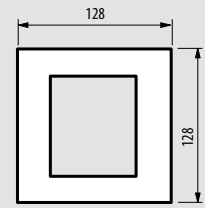

BTHW4826...