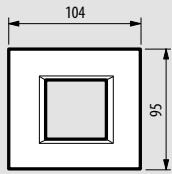

■ **Rechthoekige afdekramen**

BTHA4802...