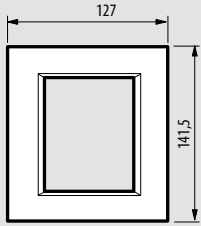

BTPB504N
(131,5x68x51 mm)
holle wanden

ECO

BTH4704W (met schroefbevestiging)

4 modules

BTHW4804...

BT506L
(183,5x90x53,5 mm)
metselwerk

BTPB506N
(182x68x51 mm)
holle wanden

ECO

BTH4706W (met schroefbevestiging)

6 modules

BTHW4806...

BT506E
(108x118x51,5 mm)
metselwerk

BTPB526N
(109x114x51 mm)
holle wanden

ECO

BTH4726W (met schroefbevestiging)

3 +3 modules

BTHW4826...

■ **Rechthoekige afdekramen**

BTHA4802...

BTHA4803... - BTHC4657M3
BTHA4829... - BTHS4657M3

BTHA4804.BTHC4657M4
- BTHS4657M4

BTHA4806...
BTHA4830...

BTHA4826...

Horizontaal/verticaal