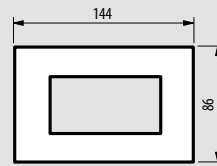

BTHW4804...