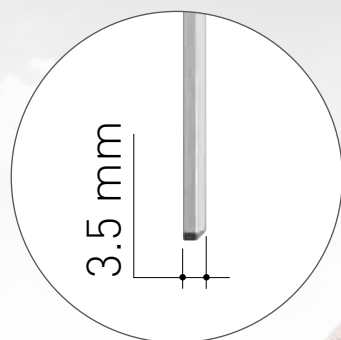

Inbouwramen

Aantal modules

Afdekramen Air

BT502W
(70,5x70,5x58 mm)
Metselwerk

BTPB502W
(70,5x70,5x58 mm)
Holle wanden

BT503E
(106x71x52 mm)
Metselwerk

BTPB503N
(109x68x51 mm)
Holle wanden

ECO

AXOLUTE^{AIR}

- Minimale dikte van 3,5 mm
- Minimalistisch design
- Axolute glanzende wippen: wit, Tech en antraciet

Axiale bediening 2 modules
1 pulsdrucker

Axiale bediening 3 modules
3 pulsdrukkers

Axiale bediening 4 modules
4 pulsdrukkers