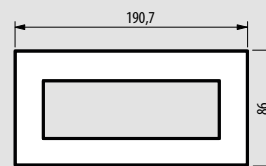

BTHW4806...